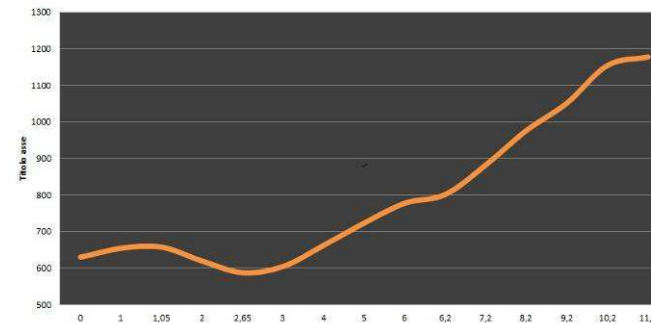

Oltre alla bellezza della Val di Tovel, è anche per questo motivo che vi aspettiamo numerosi!!!

Cronoscalata TUENNO - LAGO DI TOVEL

L'Associazione Amici del Mountain Bike di Tuenno organizza **SABATO 2 giugno 2012** (Festa della Repubblica) a Tuenno in Valle di Non (Provincia di Trento) la 7ª edizione della Cronoscalata Tuenno Lago di Tovel per bici da strada e mountain bike.

La gara e' aperta ai tesserati ACSI, altri enti ed escursionisti non tesserati.

Altimetria Cronoscalata

RITROVO: dalle ore **7.30** a Tuenno in Piazza Liberazione

ISCRIZIONI: si effettuano compilando il modulo on-line presente sul sito www.biketuenno.it entro le ore 20.00 di **VENERDÌ 1 giugno** oppure telefonicamente contattando gli organizzatori: 339/7161321 (ANDREA). La quota di iscrizione va versata al momento del ritiro dei pettorali il giorno **SABATO 2 giugno** dalle ore **7.30** alle ore **9.00** presso Piazza **LIBERAZIONE** a Tuenno.